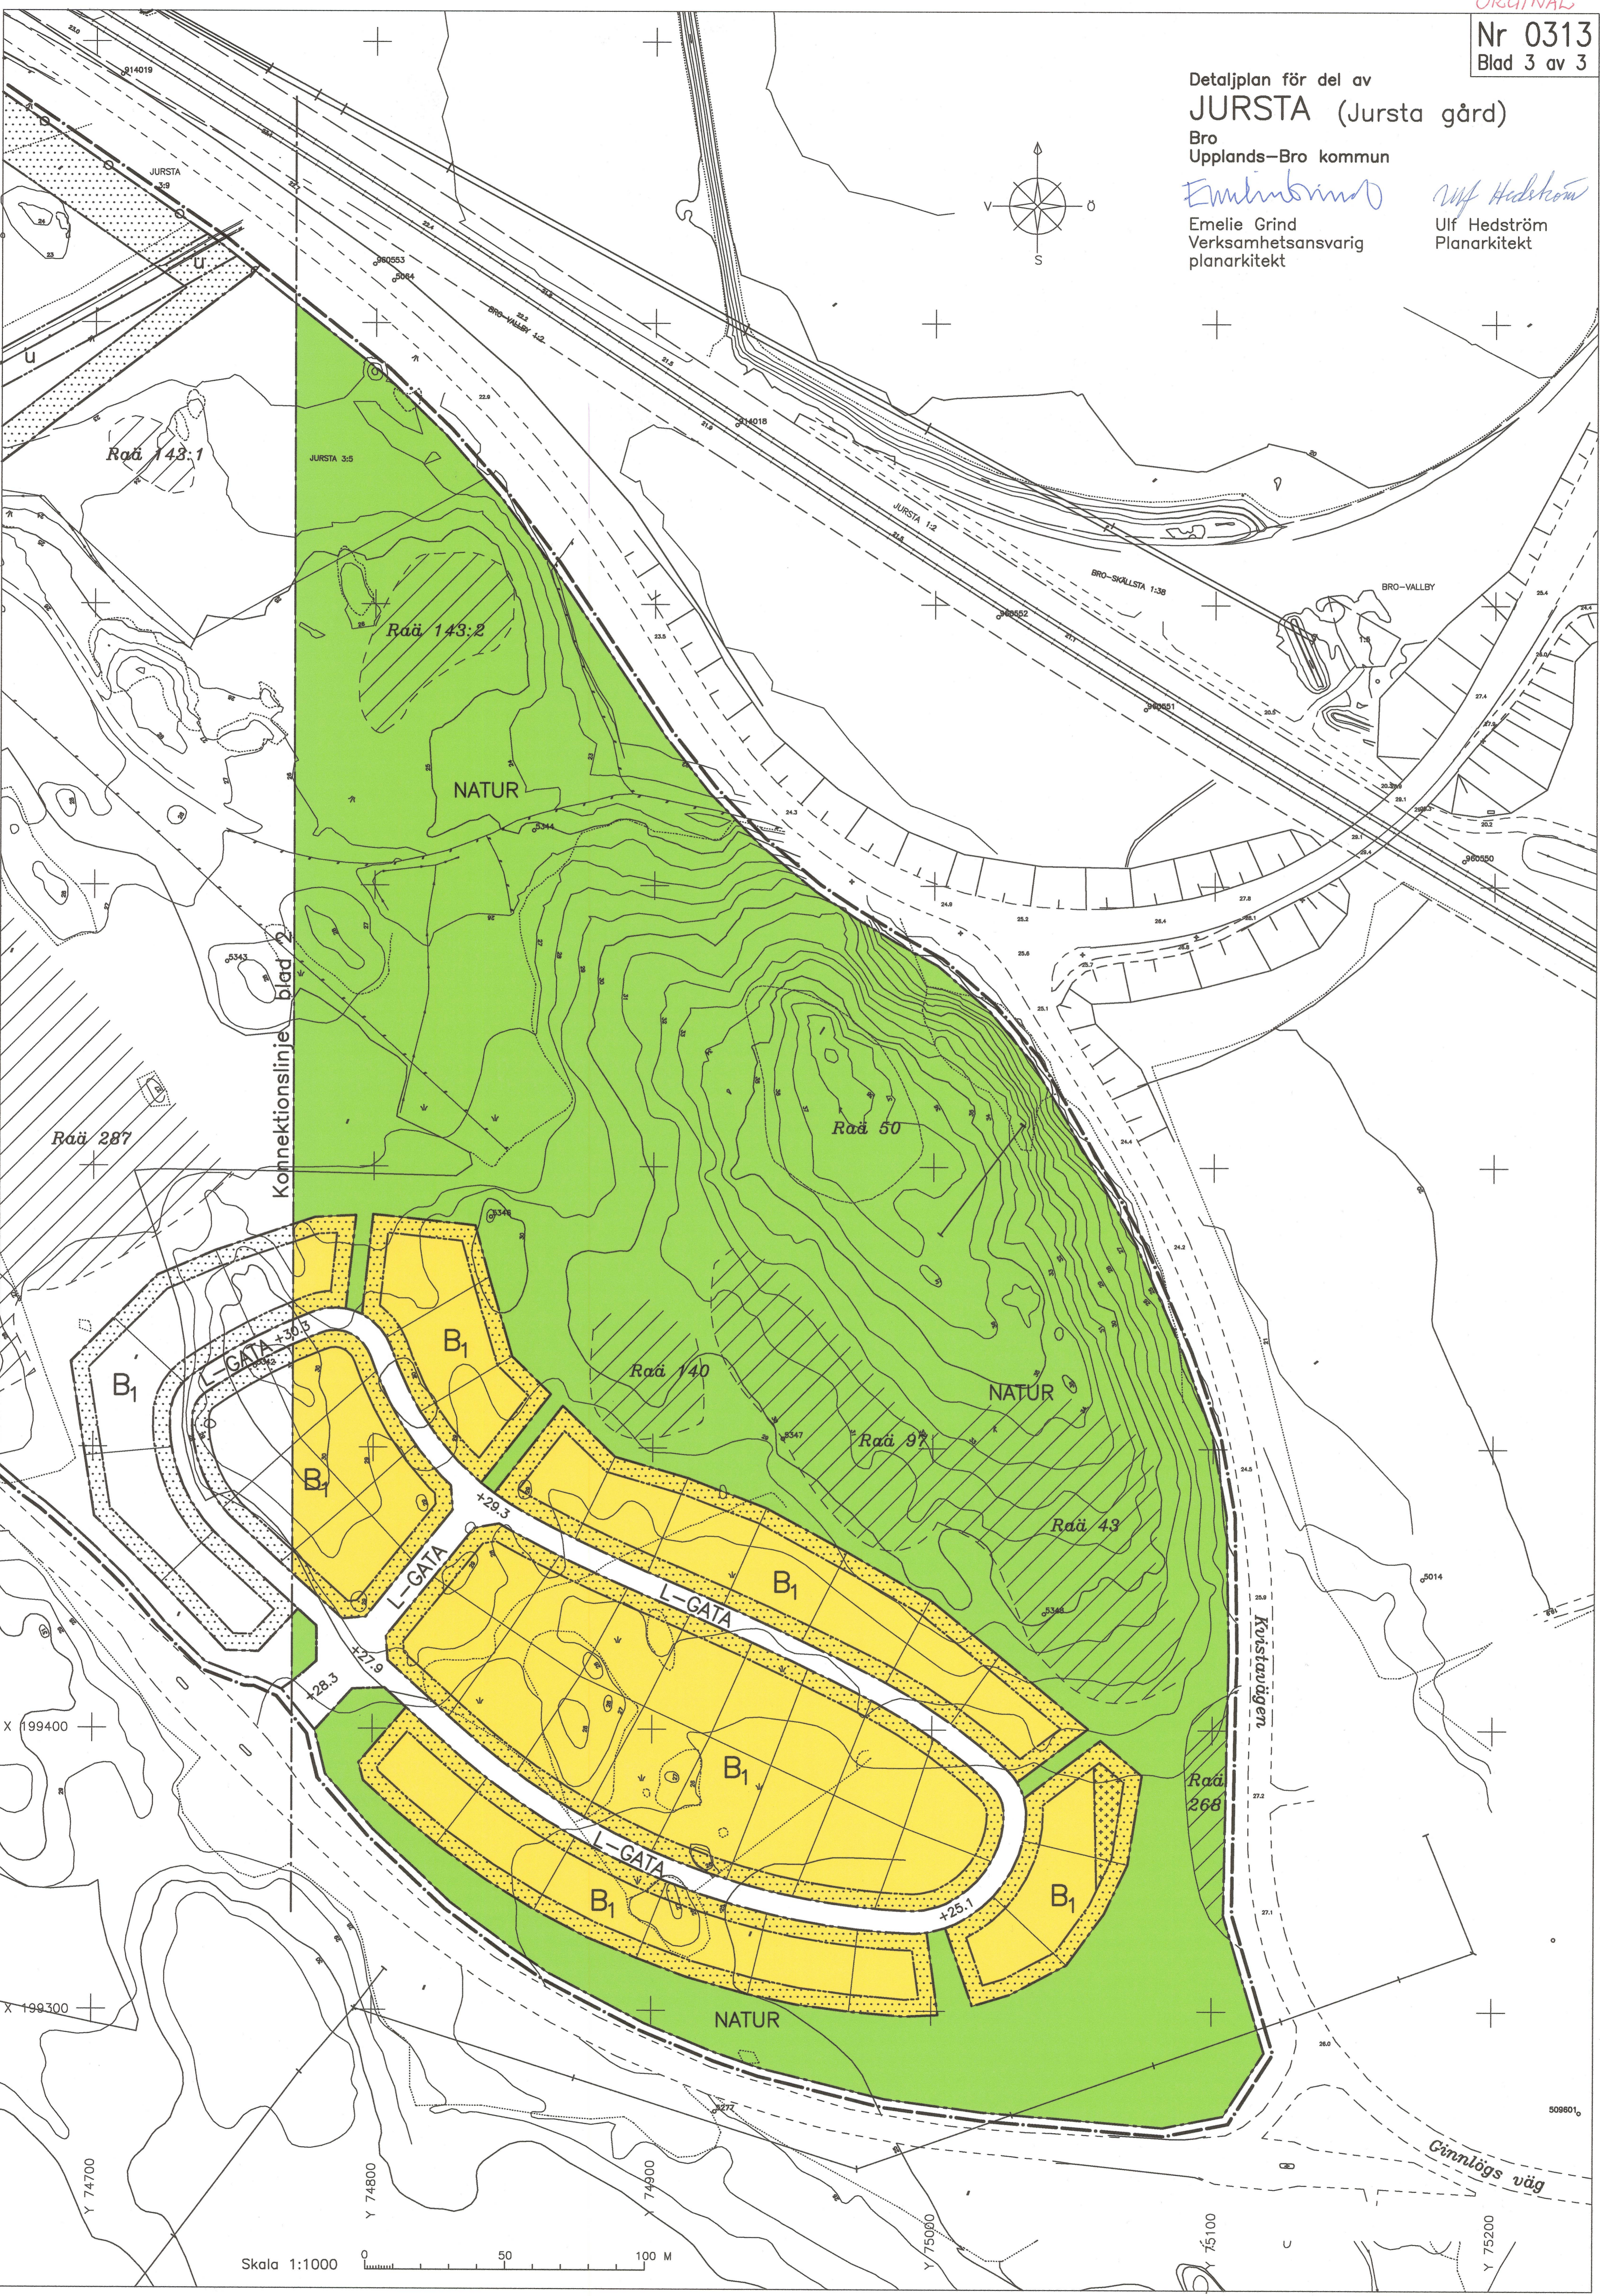

Detaljplan för del av  
**JURSTA** (Jursta gård)

Bro  
Upplands-Bro kommun

*Emelie Grind*  
Emelie Grind  
Verksamhetsansvarig  
planarkitekt

*Ulf Hedström*  
Ulf Hedström  
Planarkitekt

Skala 1:1000

Y 74700  
Y 74800  
Y 74900  
Y 75000  
Y 75100  
Y 75200  
X 199400  
X 199300